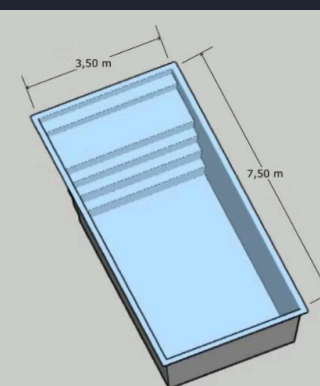

Fusion 750

FUSION
PISCINE

FICHE TECHNIQUE : F750

LONGUEUR :	7,50 m
LARGEUR :	3,50 m
PROFONDEUR :	1,50 m
VOLUME D'EAU :	environ 28 m³
VOLUME DE TERRASSEMENT : (hors foisonnement)	environ m³
VOLUME DE REMBLAIS :	environ m³
PROJECTEUR :	1
SKIMMER :	2
REFOULEMENT :	3
PRISE BALAI :	1
BONDE DE FOND :	1
BONDE DE SECURITE :	1

La piscine Fusion 750 invite à vivre la piscine autrement.

Sa plage sur toute la largeur prolonge les moments de détente.

Les marches toute largeur offrent une entrée douce et naturelle.

Chaque instant devient un moment de bien-être partagé.

Son design élégant structure l'espace avec légèreté.

Un bassin pensé pour le confort et la convivialité.

Idéale pour se relaxer ou profiter en famille.

La Fusion 750 transforme votre jardin en lieu d'évasion.

26,25 m²

Surface totale