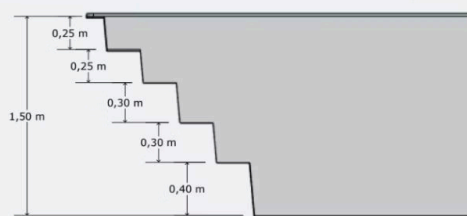

FUSION
PISCINE

FICHE TECHNIQUE F800	
LONGUEUR :	8,00 m
LARGEUR :	4,00 m
PROFONDEUR :	1,50 m
VOLUME D'EAU :	environ 38 m³
VOLUME DE TERRASSEMENT : (hors foisonnement)	environ m³
VOLUME DE REMBLAIS :	environ m³
PROJECTEUR :	1
SKIMMER :	2
REFOULEMENT :	3
PRISE BALAI :	1
BONDE DE FOND :	1
BONDE DE SECURITE :	1

La piscine Fusion 800 incarne l'art de vivre autour de l'eau.

Ses lignes généreuses offrent une sensation d'espace et de liberté.

Elle invite à la nage, au repos et aux instants suspendus.

Son design contemporain sublime votre extérieur.

Chaque détail est pensé pour le confort absolu.

Un bassin qui devient le cœur de votre jardin.

Des moments de partage inoubliables, jour après jour.

Le luxe simple d'une piscine qui fait rêver.