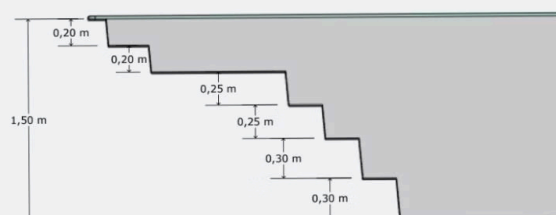

FUSION
PISCINE

FICHE TECHNIQUE : F750

LONGUEUR :	7,50 m
LARGEUR :	3,50 m
PROFONDEUR :	1,50 m
VOLUME D'EAU :	environ 28 m³
VOLUME DE TERRASSEMENT : (hors foisonnement)	environ m³
VOLUME DE REMBLAIS :	environ m³
PROJECTEUR :	1
SKIMMER :	2
REFOULEMENT :	3
PRISE BALAI :	1
BONDE DE FOND :	1
BONDE DE SECURITE :	1

La piscine Fusion 750 invite à vivre la piscine autrement.

Sa plage sur toute la largeur prolonge les moments de détente.

Les marches toute largeur offrent une entrée douce et naturelle.

Chaque instant devient un moment de bien-être partagé.

Son design élégant structure l'espace avec légèreté.

Un bassin pensé pour le confort et la convivialité.

Idéale pour se relaxer ou profiter en famille.

La Fusion 750 transforme votre jardin en lieu d'évasion.