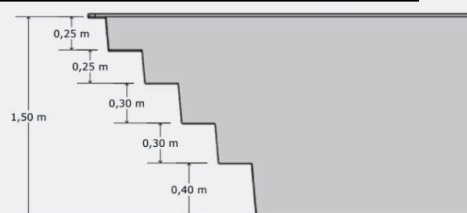

FUSION
PISCINE