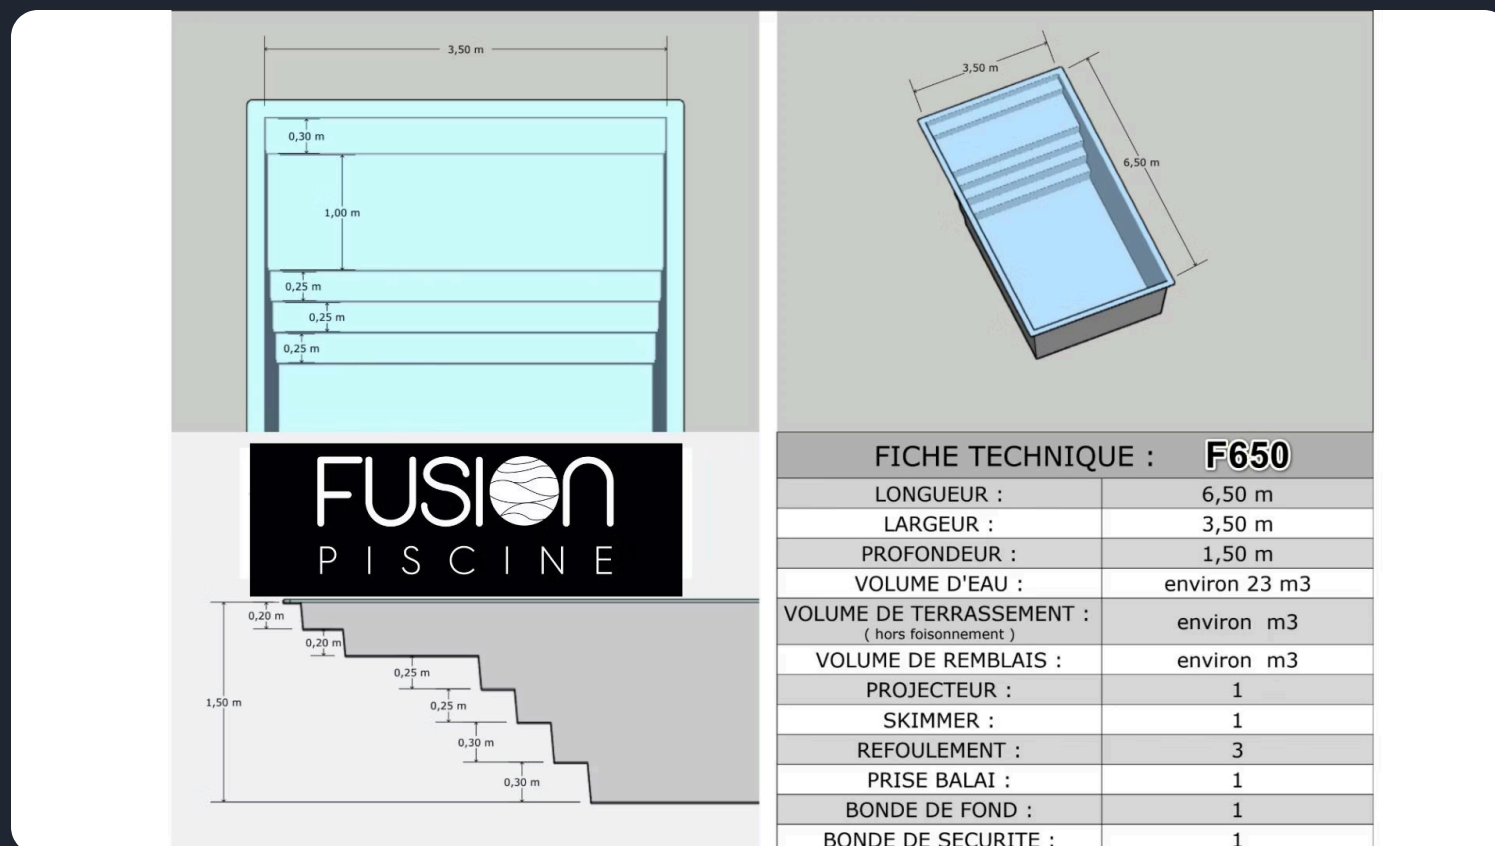

Fusion 650

La Fusion 650 apporte l'évasion au cœur de votre jardin.
Son design épuré crée une atmosphère apaisante.
Elle offre un espace de baignade idéal au quotidien.
Chaque instant passé dans l'eau devient un moment de détente.
Son accès confortable invite à la douceur.
Un bassin pensé pour le plaisir et la simplicité.
Elle s'intègre harmonieusement à tous les extérieurs.
La Fusion 650, le bonheur de la piscine à portée de main.