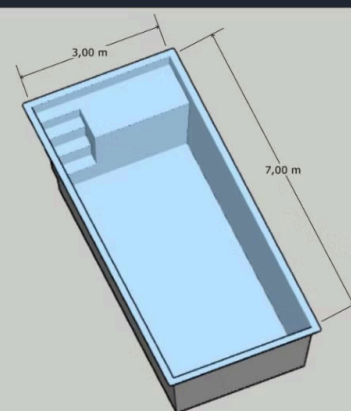

Fusion 700

FUSION
PISCINE

FICHE TECHNIQUE : F700

LONGUEUR :	7,00 m
LARGEUR :	3,00 m
PROFONDEUR :	1,50 m
VOLUME D'EAU :	environ 24 m³
VOLUME DE TERRASSEMENT : (hors foisonnement)	environ 40 m³
VOLUME DE REMBLAIS :	environ 13 m³
PROJECTEUR :	1
SKIMMER :	1
REFOULEMENT :	3
PRISE BALAI :	1
BONDE DE FOND :	1
BONDE DE SECURITE :	1

La piscine Fusion 700 fait naître l'évasion au cœur de votre jardin.
Ses lignes pures invitent naturellement à la détente.
L'eau devient un refuge, un instant hors du temps.
Chaque plongeon prolonge la sensation de vacances.
Son escalier toute largeur accompagne des moments de douceur.
Un espace pensé pour ralentir et se retrouver.
Elle sublime votre extérieur avec élégance.
La Fusion 700, là où commencent vos plus beaux étés.

21 m²

Surface totale