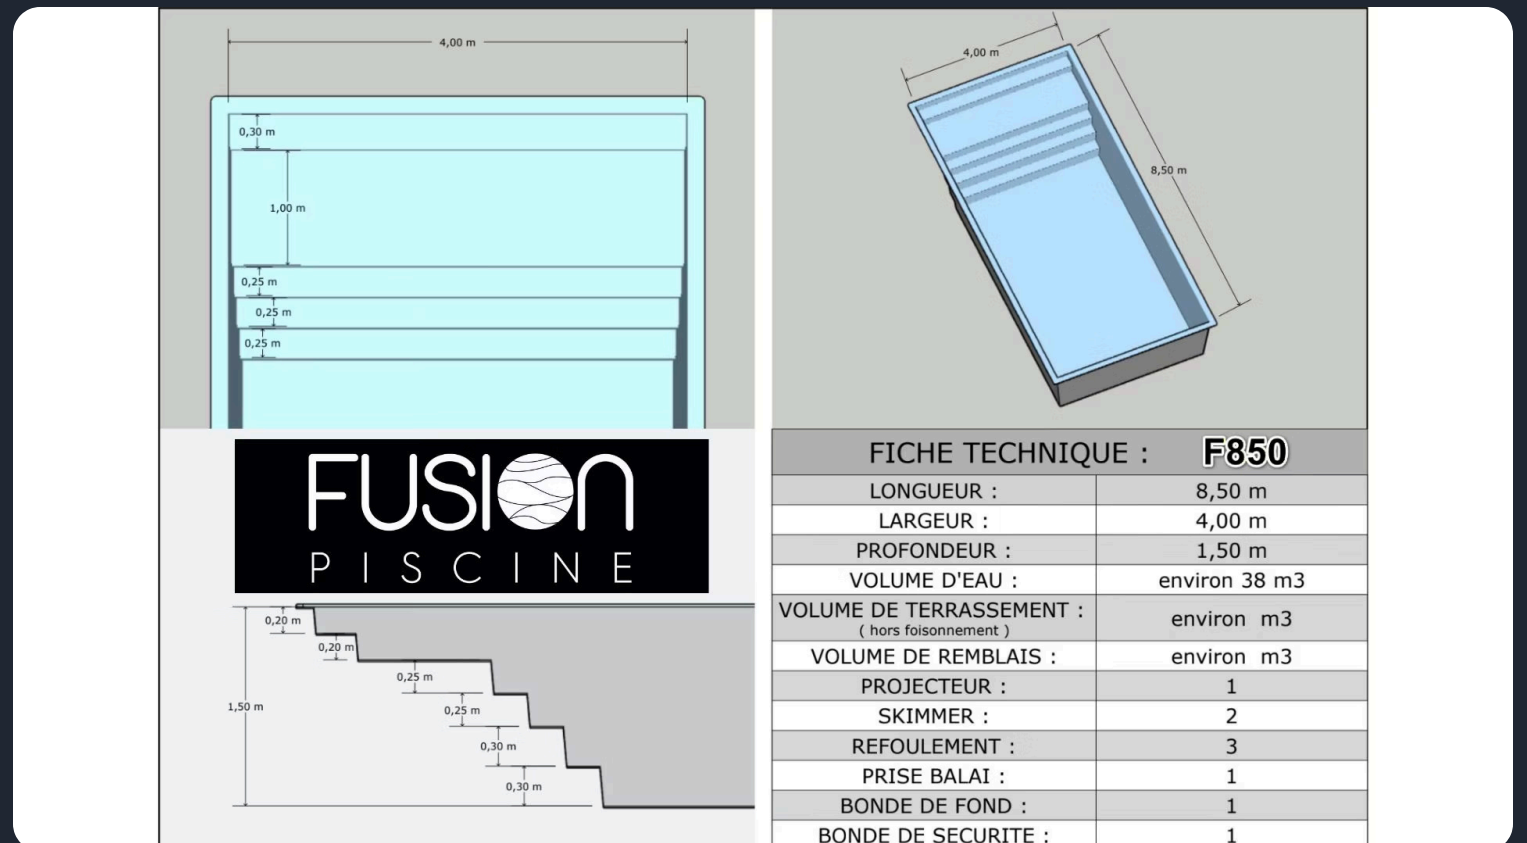

Fusion 850

La piscine Fusion 850 invite à ralentir et à profiter pleinement.
Sa plage toute largeur devient un espace de détente naturel.
Les marches intégrales accompagnent chaque entrée dans l'eau.
Un bassin pensé pour le confort et la fluidité.
Ses lignes élégantes subliment votre extérieur.
Elle crée un lieu propice aux moments partagés.
Chaque baignade devient un instant privilégié.
La Fusion 850, l'équilibre parfait entre plaisir et sérénité.

34 m²

Surface totale