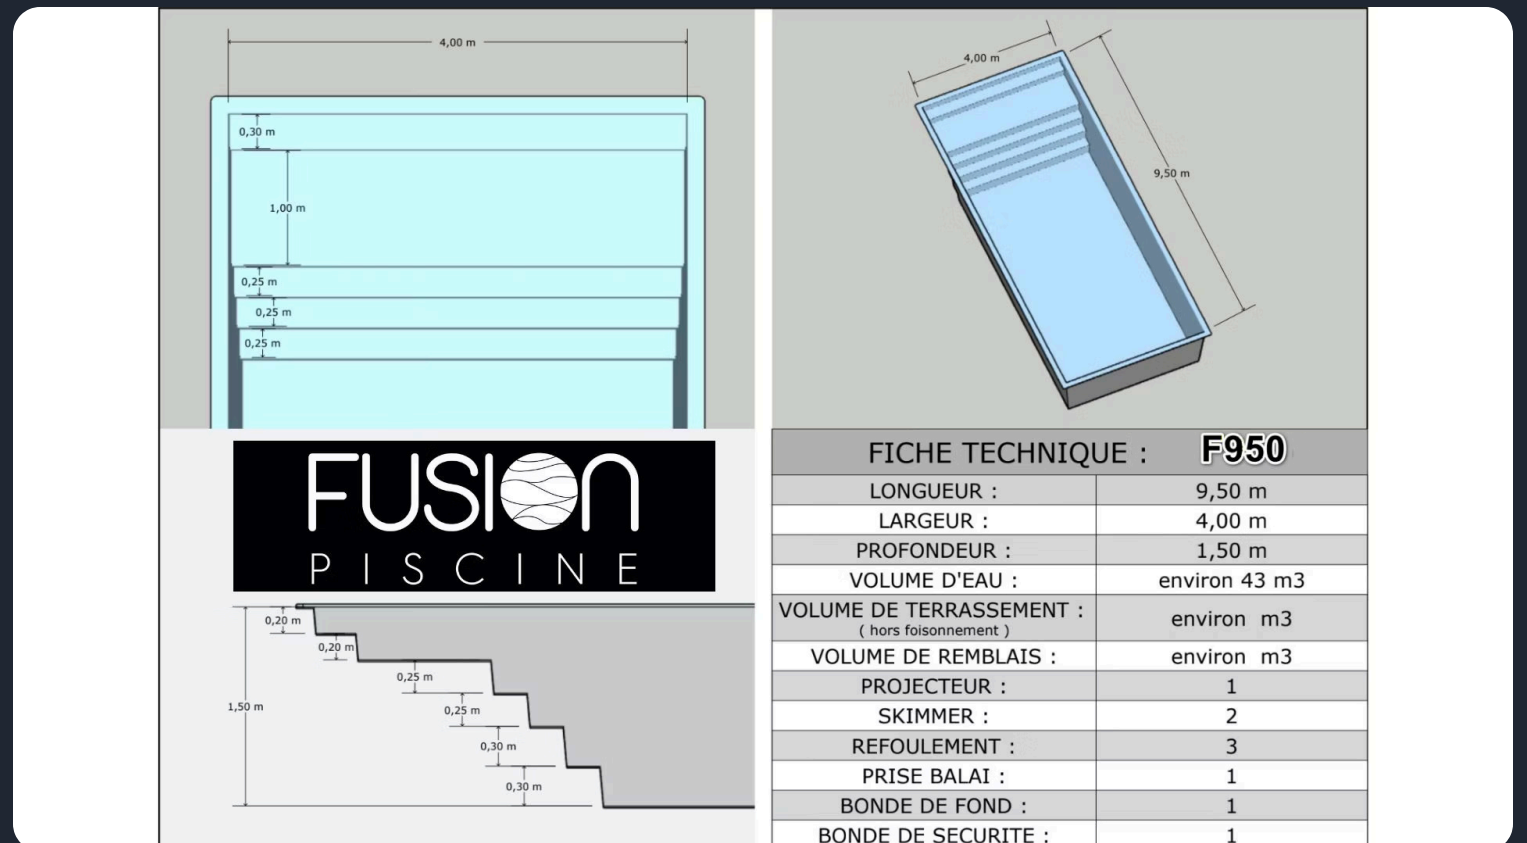

Fusion 950

La Fusion 950 transforme votre jardin en espace d'exception.

Sa plage toute largeur invite à la détente et au farniente.

Les marches intégrales offrent une entrée douce et naturelle.

Ses volumes généreux créent une sensation de liberté absolue.

Chaque détail est pensé pour votre confort.

Un bassin conçu pour partager des moments précieux.

Elle s'impose avec élégance et sérénité.

La Fusion 950, le plaisir de l'eau dans toute sa grandeur.