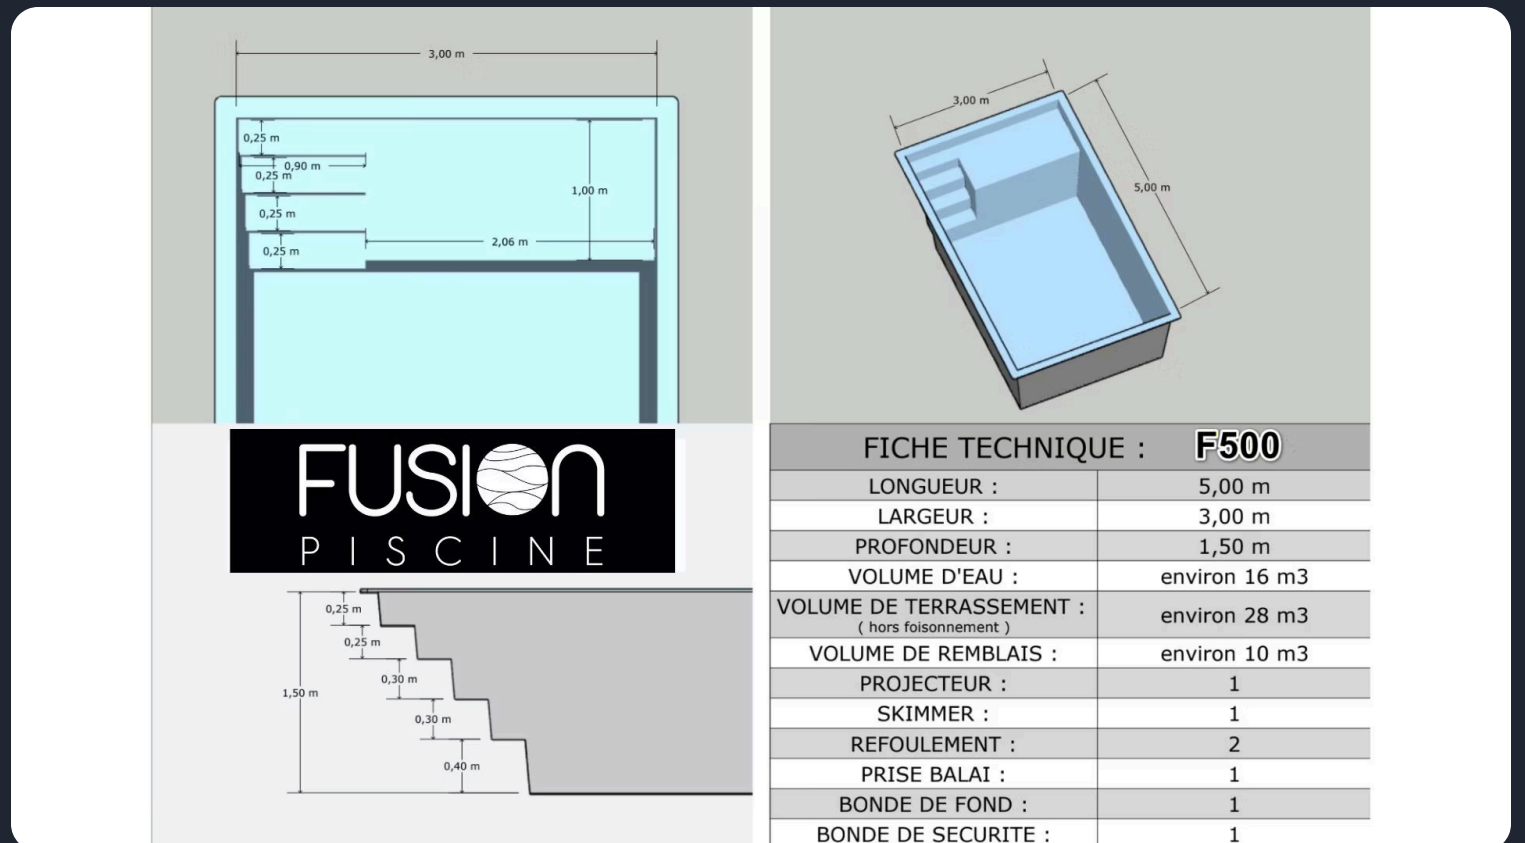

Fusion 500

La Fusion Piscine 500 invite à profiter de l'eau autrement.

Sa plage intégrée devient un véritable espace de détente.

Un lieu idéal pour se relaxer, jouer ou s'allonger au soleil.

Elle crée une transition douce entre l'eau et le jardin.

Son design harmonieux s'adapte à tous les extérieurs.

Chaque détail est pensé pour le confort au quotidien.

Un bassin compact, élégant et convivial.

La Fusion Piscine 500, le plaisir de l'eau en toute simplicité.

15 m²

Surface totale