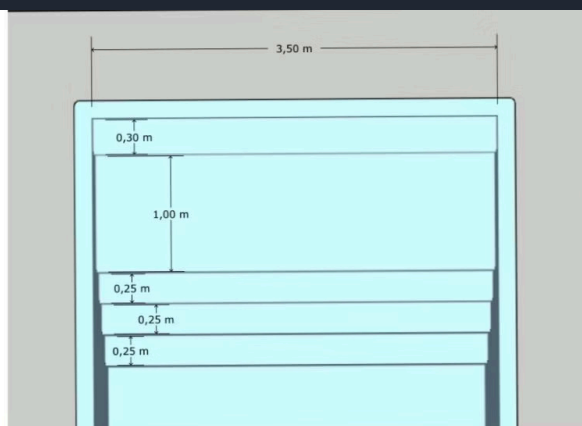

Fusion 750

FUSION
PISCINE

FICHE TECHNIQUE : F750

LONGUEUR :	7,50 m
LARGEUR :	3,50 m
PROFONDEUR :	1,50 m
VOLUME D'EAU :	environ 28 m³
VOLUME DE TERRASSEMENT : (hors foisonnement)	environ m³
VOLUME DE REMBLAIS :	environ m³
PROJECTEUR :	1
SKIMMER :	2
REFOULEMENT :	3
PRISE BALAI :	1
BONDE DE FOND :	1
BONDE DE SECURITE :	1

La piscine Fusion 750 invite à vivre la piscine autrement.

Sa plage sur toute la largeur prolonge les moments de détente.

Les marches toute largeur offrent une entrée douce et naturelle.

Chaque instant devient un moment de bien-être partagé.

Son design élégant structure l'espace avec légèreté.

Un bassin pensé pour le confort et la convivialité.

Idéale pour se relaxer ou profiter en famille.

La Fusion 750 transforme votre jardin en lieu d'évasion.

26,25 m²

Surface totale