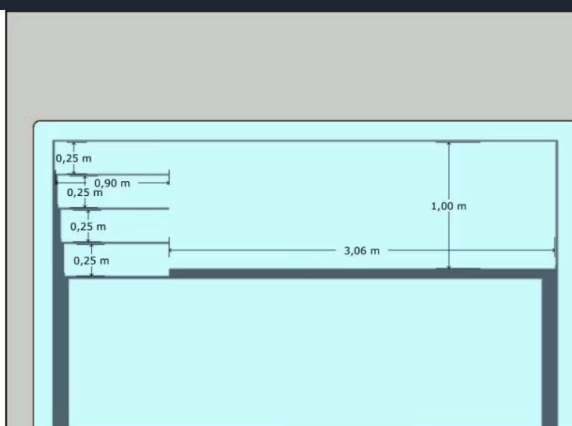

# Fusion 800

**FUSION**  
PISCINE

FICHE TECHNIQUE <b>F800</b>	
LONGUEUR :	8,00 m
LARGEUR :	4,00 m
PROFONDEUR :	1,50 m
VOLUME D'EAU :	environ 38 m <sup>3</sup>
VOLUME DE TERRASSEMENT : ( hors foisonnement )	environ m <sup>3</sup>
VOLUME DE REMBLAIS :	environ m <sup>3</sup>
PROJECTEUR :	1
SKIMMER :	2
REFOULEMENT :	3
PRISE BALAI :	1
BONDE DE FOND :	1
BONDE DE SECURITE :	1