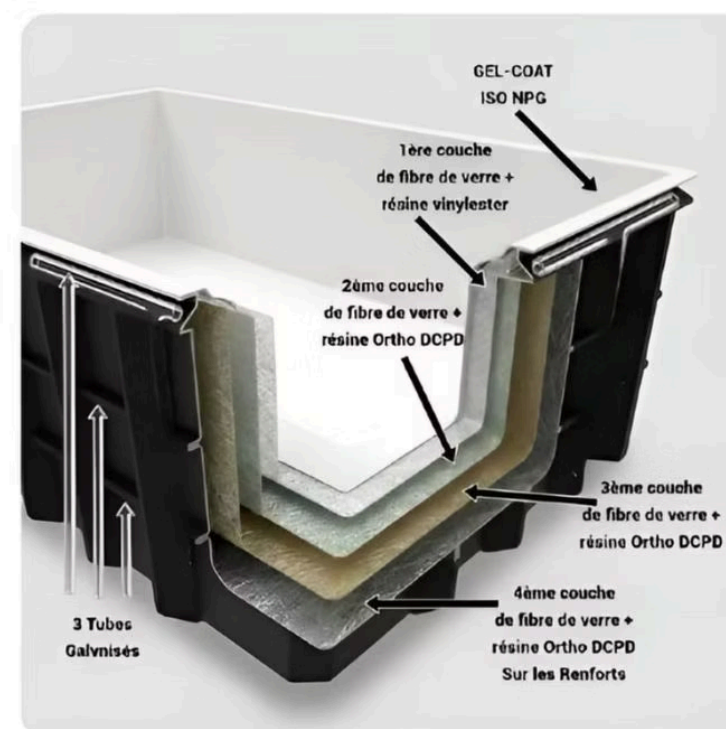

### PROCESS DE FABRICATION

Nous utilisons un GEL COAT et des résines de haute technologie vous **garantissant une parfaite durabilité !**

- 1** Application Gel Coat ISO NPG
- 2** 1<sup>ère</sup> couche de fibre de verre + résine vinylester
- 3** 2<sup>ème</sup> couche de fibre de verre + résine Ortho DCPD
- 4** 3<sup>ème</sup> couche de fibre de verre + résine Ortho DCPD
- 5** 4<sup>ème</sup> couche de fibre de verre + résine Ortho DCPD sur les renforts
- 6** 3 tubes galvanisés