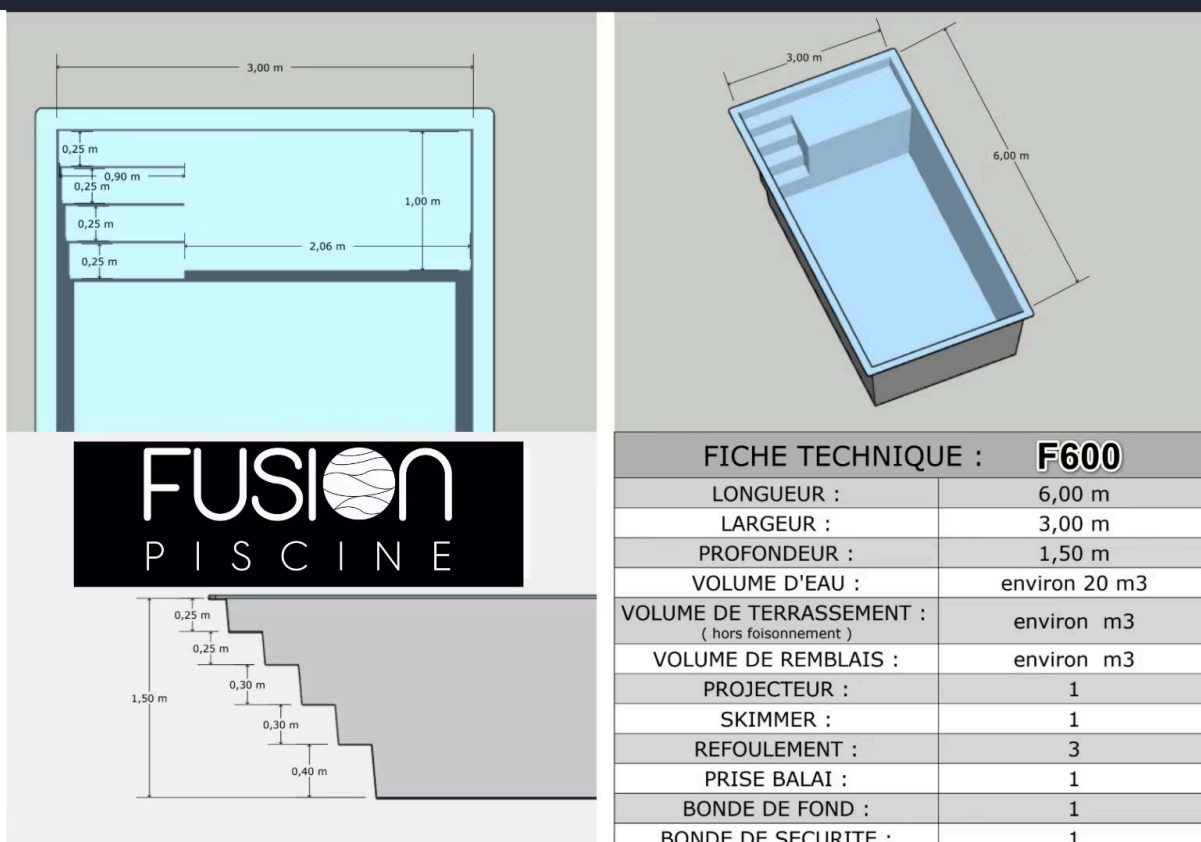

Fusion 600

La piscine Fusion 600 transforme votre extérieur en espace de détente.

Sa plage intégrée prolonge les moments de bien-être au bord de l'eau.

Un lieu idéal pour se relaxer, jouer ou profiter du soleil.

Elle offre une entrée douce et confortable dans le bassin.

Son design élégant s'intègre harmonieusement au jardin.

Chaque détail est pensé pour le plaisir au quotidien.

Un bassin convivial, pratique et esthétique.

La Fusion 600, l'équilibre parfait entre confort et évasion.

18 m²

Surface totale