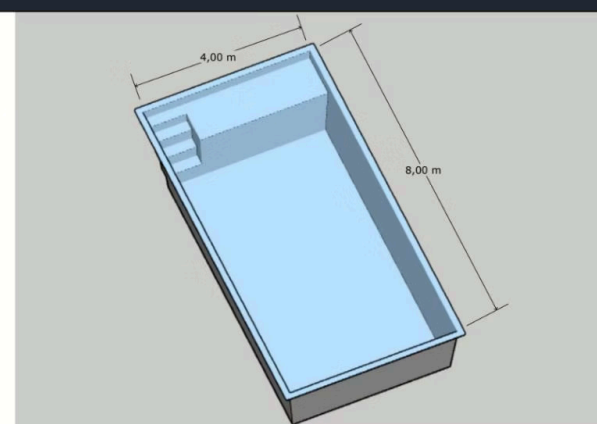

FICHE TECHNIQUE F800	
LONGUEUR :	8,00 m
LARGEUR :	4,00 m
PROFONDEUR :	1,50 m
VOLUME D'EAU :	environ 38 m³
VOLUME DE TERRASSEMENT : (hors foisonnement)	environ m³
VOLUME DE REMBLAIS :	environ m³
PROJECTEUR :	1
SKIMMER :	2
REFOULEMENT :	3
PRISE BALAI :	1
BONDE DE FOND :	1
BONDE DE SECURITE :	1

La piscine Fusion 800 incarne l'art de vivre autour de l'eau.

Ses lignes généreuses offrent une sensation d'espace et de liberté.

Elle invite à la nage, au repos et aux instants suspendus.

Son design contemporain sublime votre extérieur.

Chaque détail est pensé pour le confort absolu.

Un bassin qui devient le cœur de votre jardin.

Des moments de partage inoubliables, jour après jour.

Le luxe simple d'une piscine qui fait rêver.