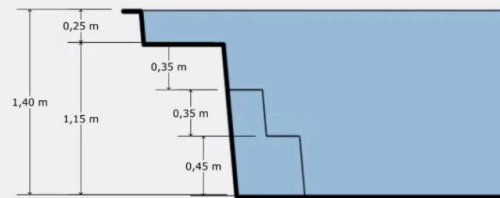

FUSION
PISCINE

FICHE TECHNIQUE : **MINI**

LONGUEUR :	4,30 m
LARGEUR :	2,30 m
PROFONDEUR :	1,40 m
VOLUME D'EAU :	environ 10 m³
VOLUME DE TERRASSEMENT : (hors foisonnement)	environ 18 m³
VOLUME DE REMBLAIS :	environ 7 m³
PROJECTEUR :	1
SKIMMER :	1
REFOULEMENT :	2
PRISE BALAI :	1
BONDE DE FOND :	1
BONDE DE SECURITE :	1

La piscine Fusion mini rend le plaisir piscine accessible à tous.
Son format compact consomme peu d'eau au quotidien.
Moins de 10 m² pour un maximum de bien-être.
Elle s'intègre facilement dans les petits espaces.
Un bassin pensé pour la détente et la fraîcheur.
Installation sans formalités administratives*.
Une solution simple pour profiter de l'eau chez soi.
La piscine Fusion mini, le luxe de l'essentiel.

* Hors zones soumises aux règles des Bâtiments de France.